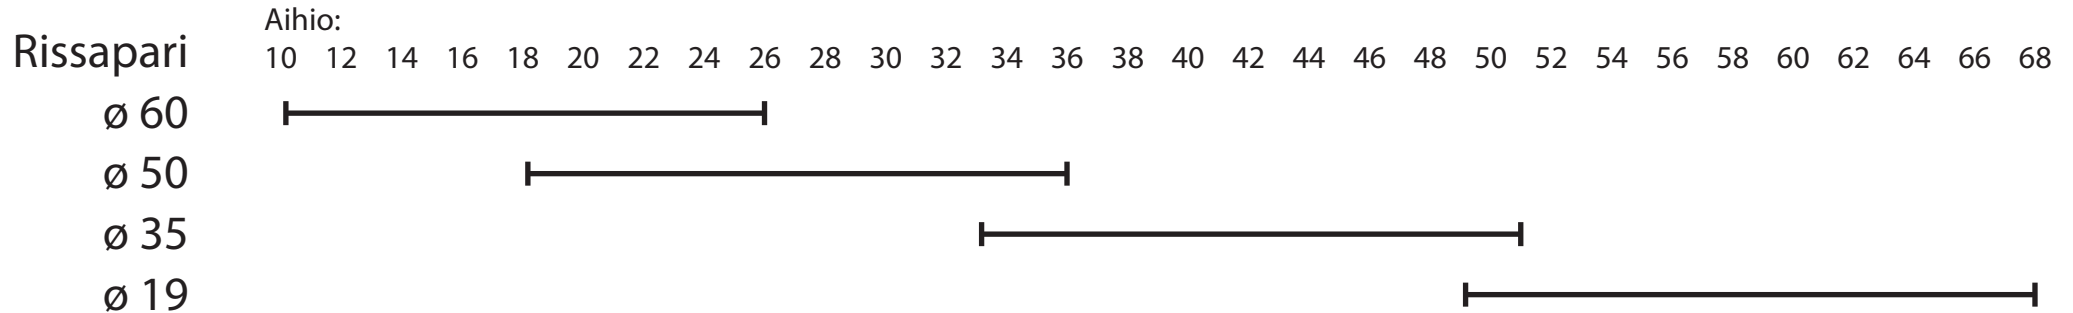

# Vedettävän aihion halkaisijat eri rissapareilla:

## Bar Gripper 50 (vakiotoimitus sisältää 4 paria vetorissoja ø 19, 35, 50 ja 60)

## Bar Gripper 75 (vakiotoimitus sisältää 2 paria vetorissoja ø 19 ja 35)

## Bar Gripper 100 (vakiotoimitus sisältää 2 paria vetorissoja ø 19 ja 35)