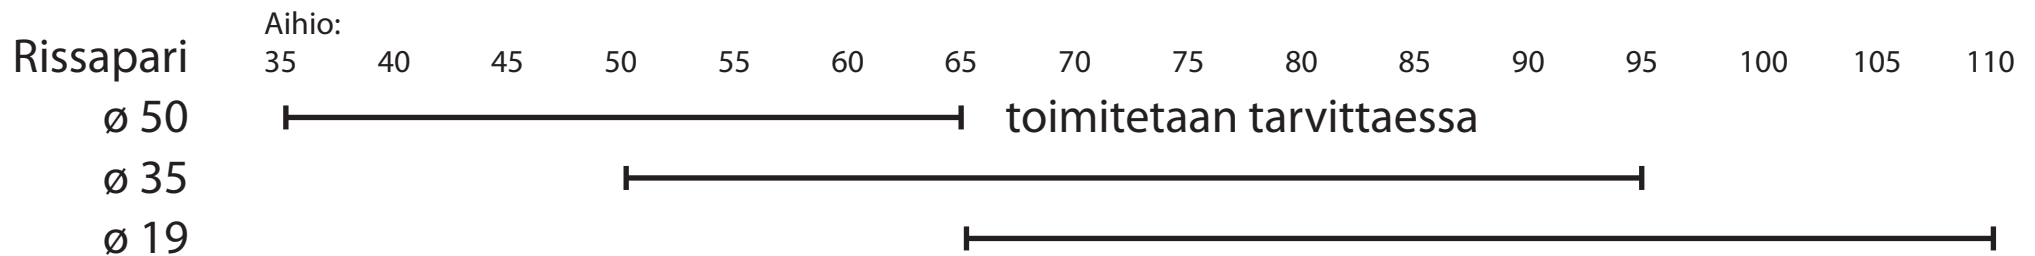

# Vedettävän aihion halkaisijat eri rissapareilla:

## Bar Gripper 50 (vakiotoimitus sisältää 4 paria vetorissoja ø 19, 35, 50 ja 60)

## Bar Gripper 75 (vakiotoimitus sisältää 2 paria vetorissoja ø 19 ja 35)

## Bar Gripper 100 (vakiotoimitus sisältää 2 paria vetorissoja ø 19 ja 35)